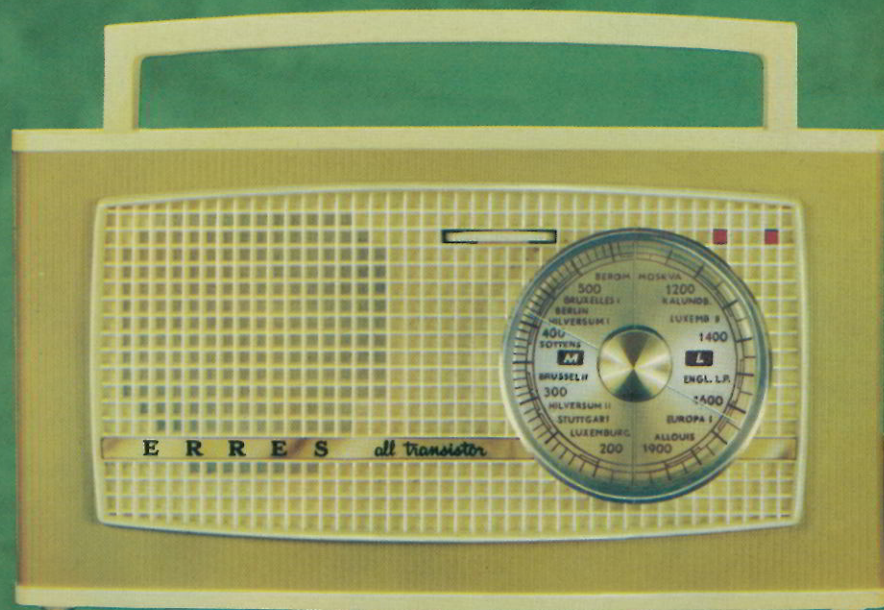

ERRES RP 563

Een handige 7 transistor portable met inklapbare draagbeugel. Door het metalen skinplate huis is deze portable goed beschermd. Drie golfbereiken. Prachtige, volle klank. Charmante vorm. Te leveren in drie modieuze kleuren: koraalrood, maïsgeel, skyblue.

ERRES RA 620 P

Een sportieve creatie met 2 golfbereiken: LG en MG. De afstemming geschiedt vertraagd, zodat U zonder moeite haarfijn op een station kunt afstemmen. Die enkele keer dat U de batterijen moet verwisselen is dit dank zij de snellader in een ogenblik gebeurd. De strakke, sportieve lijn van deze Erres All Transistor Portable maken dit toestel tot een juweeltje in zijn prijsklasse.

ERRES ALL-TRANSISTOR PORTABLES

ERRES RA 621 P

Alle eisen welke U aan een volwaardig radiotoestel kunt stellen worden beantwoord door de Erres portable RA 621 P. De grote luidspreker (10 x 15 cm) garandeert U een krachtige, zuivere weergave. De houten kast is bekleed met fraai kunstleer en biedt met zijn rank polystyreen front een moderne radio-élégance, waarvan U jaren plezier zult beleven.

ERRES RA 601 P

Alle goede eigenschappen van de RA 621 P, maar dan met 2 golfbereiken, vindt U ook in dit toestel terug. De moderne two-tone kleurencombinatie en het technisch vernuft maken deze portable tot een lust voor oog en oor.

ERRES RP 763