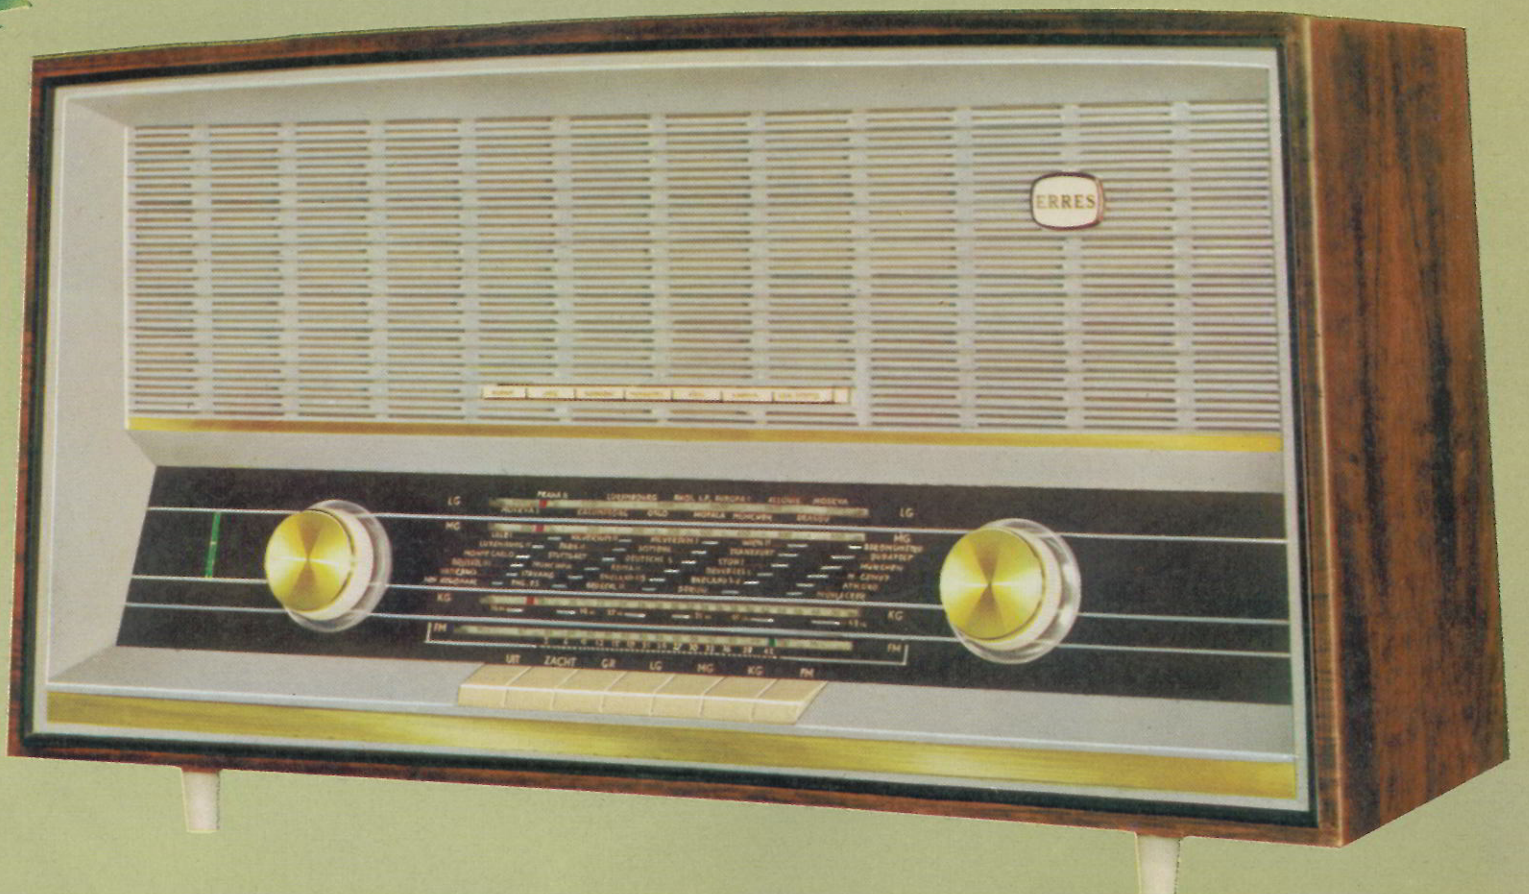

ERRES RA 622 AT

Een snoerloos toestel met 3 golfbereiken dat werkt op

ERRES RA 635 - een toestel met allure.

ERRES RA 626 - een waardevolle aanwinst voor elk interieur.

ERRES RA 635

De magische band, de duplexafstemming en de 11 druktoetsen vertellen U al dat de ERRES RA 635 een toestel met allure is. Met de 5 klankkeuze druktoetsen kunt U perfect de juiste weergave instellen. Als vrijwel alle Erres radio's met houten kast is de RA 635 te leveren in 2 uitvoeringen: hoogglanzend gepolitoerd notehout, dat in hoge mate krasvrij is of in Zweeds naturel.

ERRES RA 626

Een waardevolle aanwinst voor elk interieur en een heerlijk toestel om mee te „experimenteren”. Luister maar eens naar de ongelooflijke afwisseling in klankkleur en naar het grote aantal stations. Bedien zelf eens de toets „semi-stereo” en U zult aangenaam verrast zijn door het prachtige, ruimtelijke geluid. De 2 frontale concertluidsprekers zorgen voor een prachtige klank, óók wanneer U dit toestel in een wandmeubel plaatst. Opvallend is het zeer uitgebreide klankspectrum. Niet minder dan 6 druktoetsen en een toonbalans zorgen voor de klankkleur van Uw persoonlijke voorkeur.