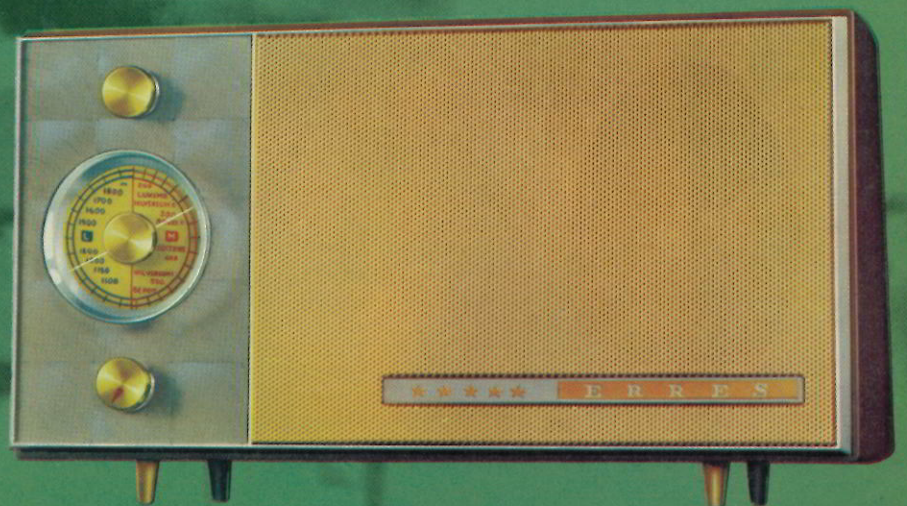

ERRES RA 622 AT

Een snoerloos toestel met 3 golfbereiken dat werkt op