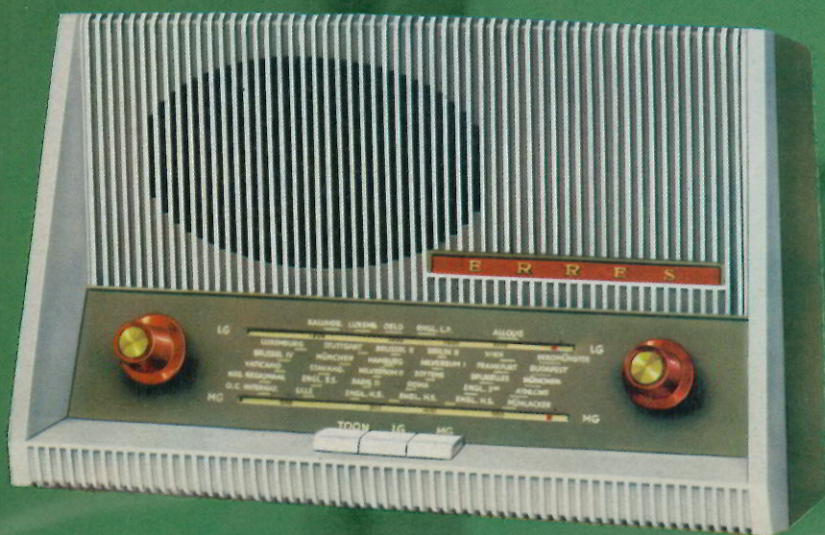

ERRES TELEVISIE

mogelijkheid tot stereo-weergave. met: 78, 45, 33, 16 toeren, druktoetsbediening, fijnregeling van het toerental en met de

ERRES PLATENSPELERS

Erres platenspelers en televisietoestellen. Hartveroverend zijn ook de nieuwe

ERRES KY 592.1

Een radio met middengolf en kortegolf, die zelfs een gedeelte van de visserijband bestrijkt. Een toestel dat tegen een „stootje” kan dank zij de gedrukte bedrading. Een ideale „eigen radio”, op jongens- of meisjeskamer, uitgevoerd in een moderne two-tone kleurencombinatie.

ERRES RA 622

Een charmant toestel met 3 golfbereiken: LG-MG en FM en met de mogelijkheid tot grammofoon-aansluiting! De klokschaal met vertraagde afstemming is bijzonder handig. U schiet niet meer over de stations heen, maar stemt feilloos op 't station van Uw keuze af. De moderne vormgeving, de donkerbeige kast en het goudkleurig luidsprekerrooster zorgen ervoor dat dit toestel overal in huis „staat”.

ERRES RA 638

Alle wensen van de meest kritische luisteraar worden vervuld in deze unieke Erres radio. De Erres RA 638 is een luxe, zeer gevoelige superontvanger, geschikt voor: mono en semi-stereo weergave en bovendien voor stereo-weergave van grammofoon- en bandrecorder-opnamen. De bijzondere technische kwaliteiten van dit veelzijdige toestel worden stijlvol geaccentueerd door de prachtige combinatie van notehouten kast en teakhouten front.