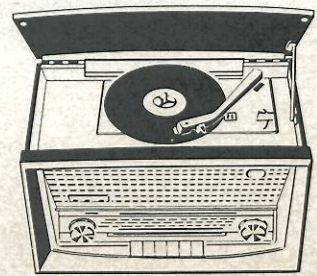

ERRES RA 623

Een radio, die aan alle kanten gezien mag worden

ERRES RA 637

Een zeer elegante flatradio voor het moderne interieur. Opvallend zijn het uitgebreide klankkeuze-spectrum en de twee royale luidsprekers met gespreid geluid voor semi-stereo weergave. De gevoeligheid op de FM is opgevoerd door toepassing van een extra trap MF-versterking. Het resultaat is: méér stations en minder ruis. De magische band, de duplexafstemming, de toonbalans enz. enz. maken deze Erres radio tot een rijk bezit voor elke muzik-liefhebber.

ERRES RA 638

Alle wensen van de meest kritische luisteraar worden vervuld in deze unieke Erres radio. De Erres RA 638 is een luxe, zeer gevoelige superontvanger, geschikt voor: mono en semi-stereo weergave en bovendien voor stereo-weergave van grammofoon- en bandrecorder-opnamen. De bijzondere technische kwaliteiten van dit veelzijdige toestel worden stijlvol geaccentueerd door de prachtige combinatie van notehouten kast en teakhouten front.

ERRES RA 635 PS

Voor de veeleisende muzikliefhebber is dit de ideale combinatie van een perfecte radio en de bekende PE platen-speler met 4 snelheden en nulstand, en waarop zelfs platen van 30 cm gedraaid kunnen worden. Door middel van drie klankkeuze-druktoetsen en de toonbalans is elke gewenste klankkleur perfect in te stellen.