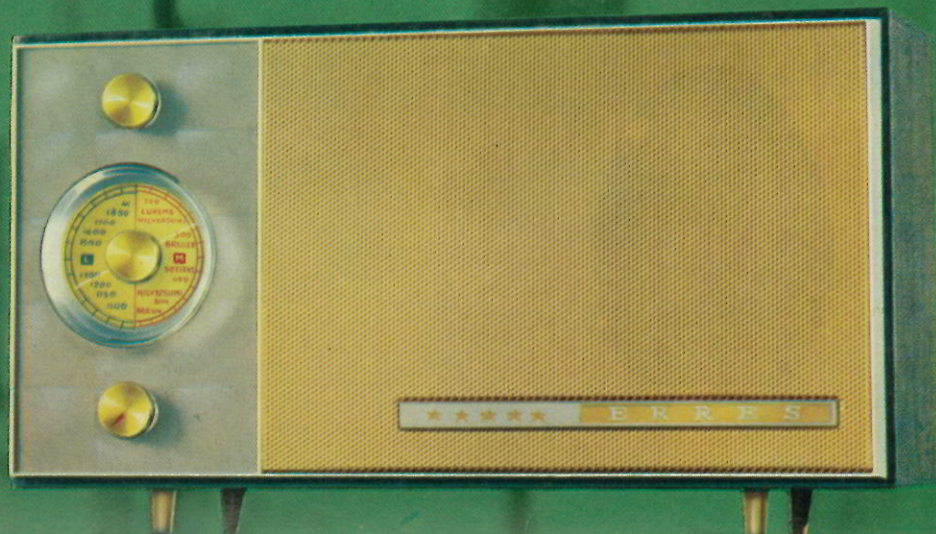

ERRES RADIO

*hoort bij het leven
van deze tijd*

Thuis en in de weekends buiten, met vakantie en voor velen ook tijdens het werk brengen radio's afwisseling en ontspanning.

Er is dan ook alle reden om hoge eisen te stellen aan het toestel, dat U zoekt. Er is alle reden om kennis te nemen van de ERRES serie/1963: prachtige concert-radio's, „tweede” toestellen thuis en handige maar toch zo luxe portables. Een selecte reeks, die uitmunt door een zeer hoge graad van technische perfectie. Vraag Uw handelaar een demonstratie en hoor hoe luisteren genieten wordt.

En er is nog meer, waarin ERRES zich onderscheidt. Deze folder toont het U reeds: de verdergaande verfijning in vormgeving, waardoor een ERRES radio in harmonie is met elk interieur. De kasten van edele houtsoorten of van polystyreen zijn sierlijk van lijn en schitterend afgewerkt met een uiterst decoratief front. Zij maken elke ERRES tot een bewonderenswaardig bezit. Overtuig U zelf: ERRES radio hóórt bij het leven van deze tijd.