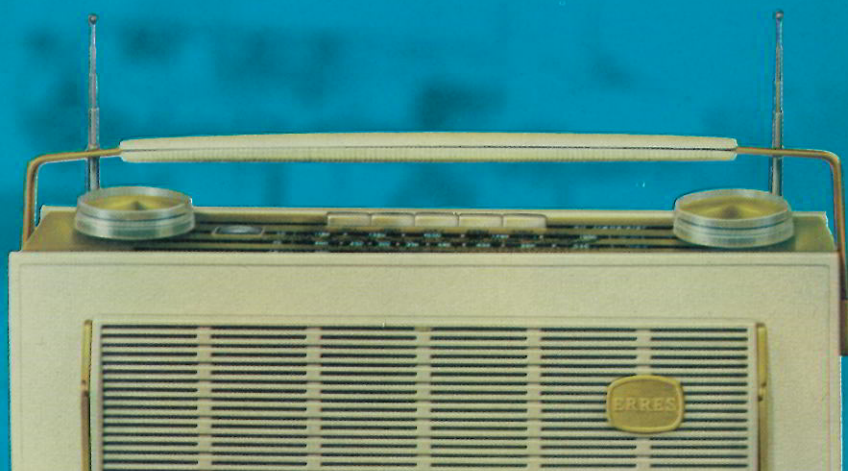

ERRES RP 563

Een handige 7 transistor portable met inklapbare draagbeugel. Door het metalen skinplate huis is deze portable goed beschermd. Drie golfbereiken. Prachtige, volle klank. Charmante vorm. Te leveren in drie modieuze kleuren: koraalrood, maïsgeel, skyblue.

ERRES RA 620 P

Een sportieve creatie met 2 golfbereiken: LG en MG. De afstemming geschiedt vertraagd, zodat U zonder moeite haarfijn op een station kunt afstemmen. Die enkele keer dat U de batterijen moet verwisselen is dit dank zij de snellader in een ogenblik gebeurd. De strakke, sportieve lijn van deze Erres All Transistor Portable maken dit toestel tot een juweeltje in zijn prijsklasse.

ERRES ALL-TRANSISTOR PORTABLES

ERRES RA 621 P

Alle eisen welke U aan een volwaardig radiotoestel kunt stellen worden beantwoord door de Erres portable RA 621 P. De grote luidspreker (10 x 15 cm) garandeert U een krachtige, zuivere weergave. De houten kast is bekleed met fraai kunstleer en biedt met zijn rank polystyreen front een moderne radio-élégance, waarvan U jaren plezier zult beleven.

ERRES RA 601 P

Alle goede eigenschappen van de RA 621 P, maar dan met 2 golfbereiken, vindt U ook in dit toestel terug. De moderne two-tone kleurencombinatie en het technisch vernuft maken deze portable tot een lust voor oog en oor.

ERRES RP 763